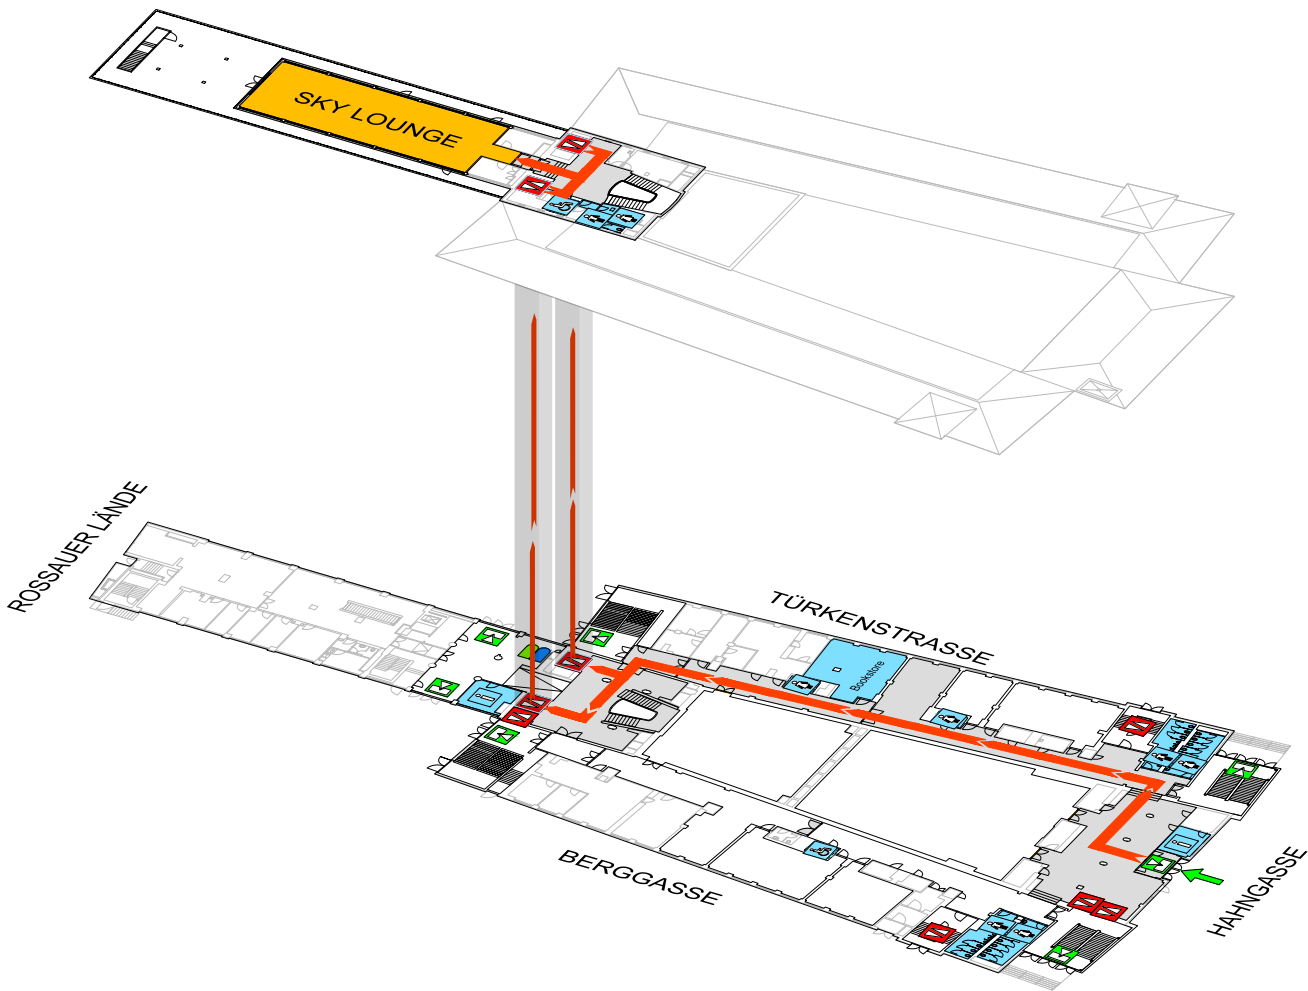

Sky Lounge

universität
wien

Zugangsplan - Oscar-Morgenstern-Platz 1
Access route - Oscar-Morgenstern-Platz 1

Ausgang
Exit

Aufzug
Elevator

Portier
Information Desk